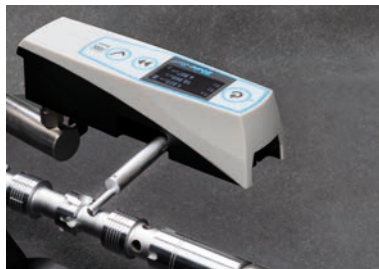

Rendelés-szám	Megnevezés	Listaár €	Akciós ár €
06930014	TWIN-SURF érdességmérő	2599	2330
06930015	TWIN-SURF érdességmérő, Bluetooth® verzió	2790	2510

A TWIN-SURF (Bluetooth® verzió) csak azokban az országokban érhető el, ahol hivatalosan is tanúsítvánnyal rendelkezik. Látogassa meg weboldalunkat, hogy megtudja azon országok listáját, ahol ez a termék elérhető.